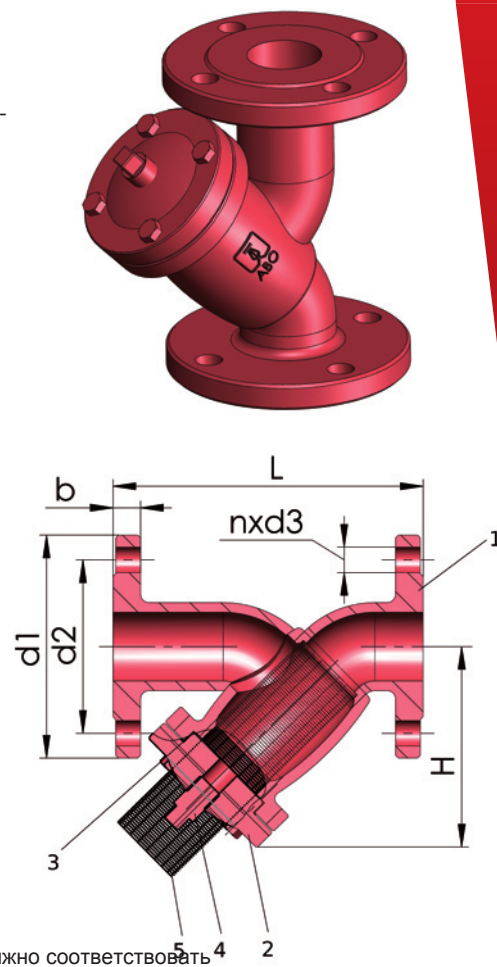

Строительная длина в соответствии с DIN3202-F1
Фланцы в соответствии с EN1092:1997-PN10/16

Рабочее давление: PN10, PN16
Рабочая температура: 0 - 100°C
Покрытие: RAL5005

Материал

Поз.	Наименование	Материал
1	Корпус	Серый чугун (GG25)
2	Крышка	Серый чугун(GG25)
3	Уплотнение	Нерж. сталь + графит
4	Болт	Сталь
5	Сито	Нерж. сталь

Сито

Материал сита: нерж. сталь 1.4301 (AISI 304)

DN	50 - 100	200 - 300
Размер отверстий	0,5 - 0,7	1,6
Толщина	0,5	0,8

Размеры указаны в мм.

Монтаж

Фланцевые фильтры FRI-16

Фильтр устанавливается в любом положении, при условии, что направление потока должно соответствовать стрелке на корпусе фильтра.

Размеры

Размеры приведены в мм.

DN		L	H	d1	PN 10		PN 16		b	Масса (kg)
mm	дюйм				d2	n * d3	d2	d3		
15	1/2"	130	42,5	95	65	4 * 14	65	4 * 14	14	3
20	3/4"	150	47,5	105	75	4 * 14	75	4 * 14	16	4
25	1"	160	52,5	115	85	4 * 14	85	4 * 14	16	5
32	1" 1/4	180	55	140	100	4 * 19	100	4 * 19	18	7
40	1" 1/2	200	115	150	110	4 * 19	110	4 * 19	19	8
50	2"	230	128,5	165	125	4 * 19	125	4 * 19	19	10
65	2" 1/2	290	155	185	145	4 * 19	145	4 * 19	19	14
80	3"	310	181	200	160	8 * 19	160	8 * 19	19	17
100	4"	350	205	220	180	8 * 19	180	8 * 19	19	23
125	5"	400	241	250	210	8 * 19	210	8 * 19	19	34
150	6"	480	284,5	285	240	8 * 23	240	8 * 23	19	45
200	8"	600	356	340	295	8 * 23	295	12 * 23	20	68
250	10"	730	416,5	405	350	12 * 23	355	12 * 28	22	112
300	12"	850	519	460	400	12 * 23	410	12 * 28	24,5	170