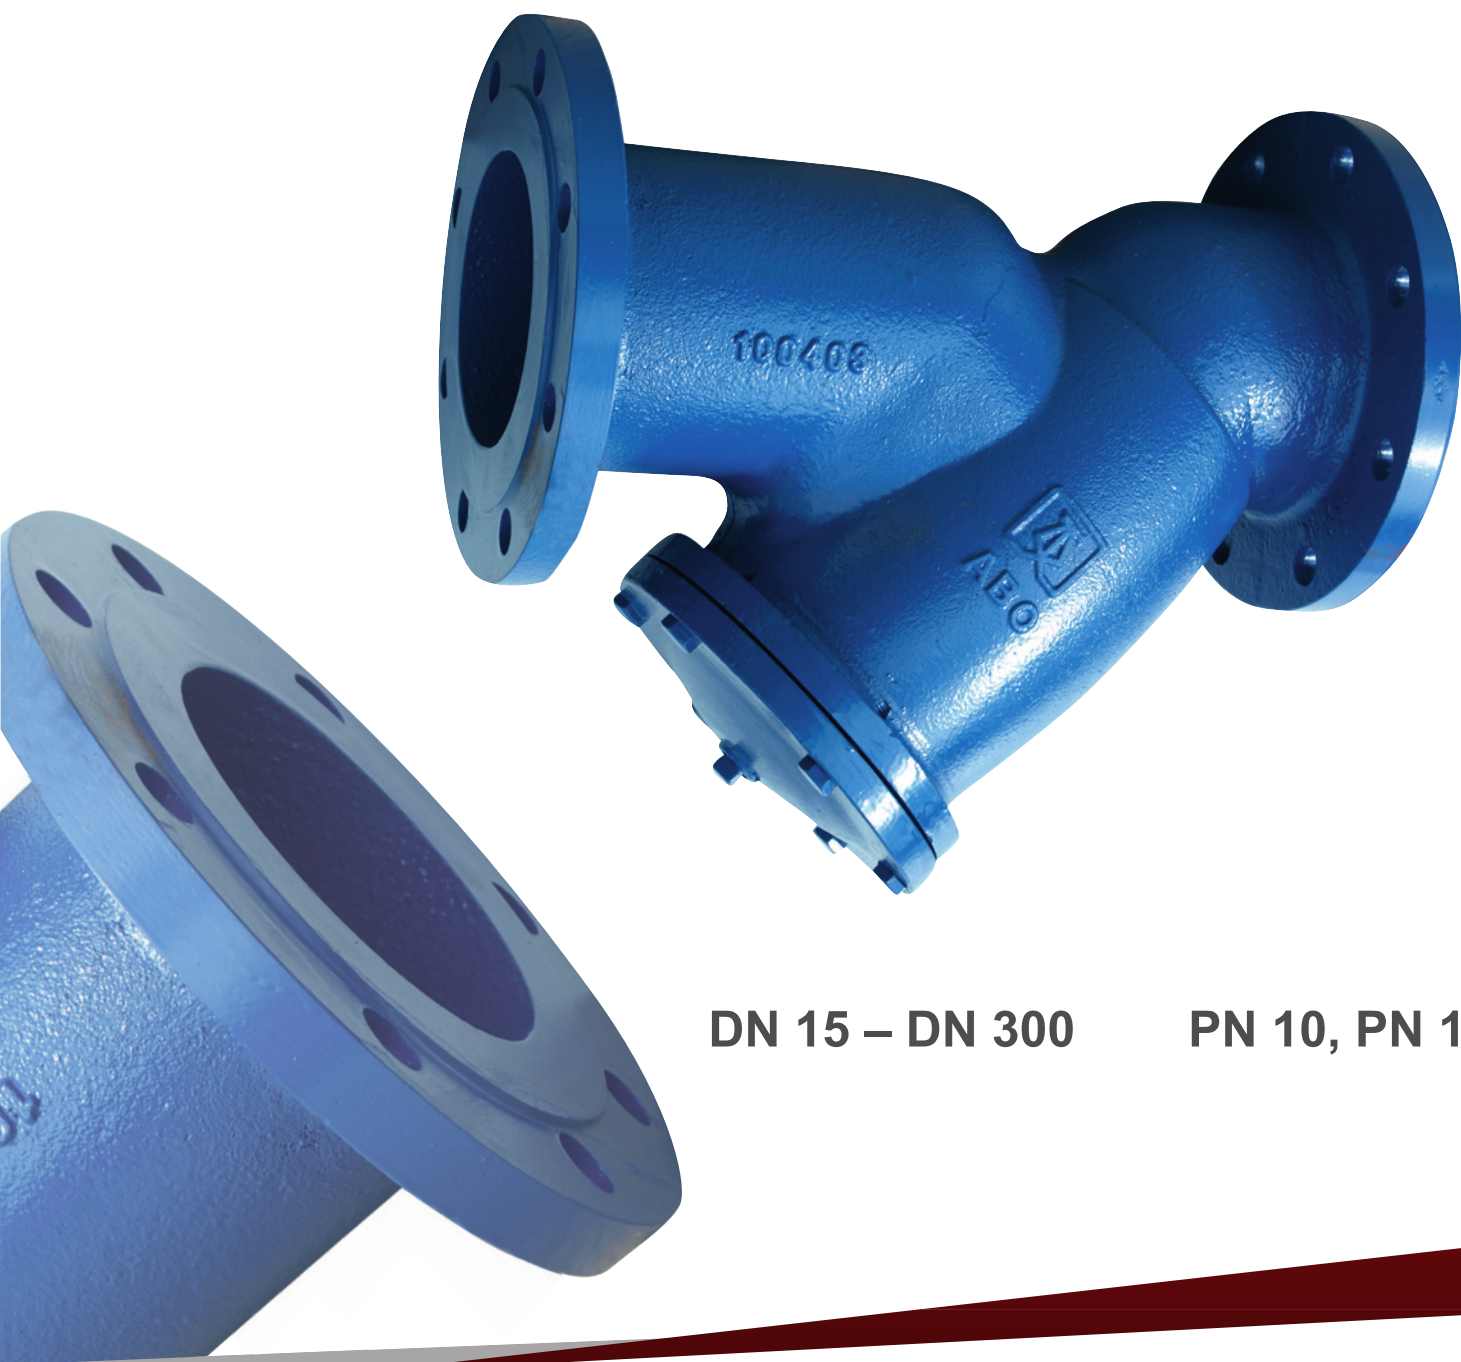

Единый адрес для всех регионов: abo@nt-rt.ru || www.abo.nt-rt.ru

ABO valve

ABsOlute flow control

DN 15 – DN 300

PN 10, PN 16

ФЛАНЦЕВЫЕ ФИЛЬТРЫ FRI-16

Фланцевые фильтры FRI-16 DN15 - DN300

Применение